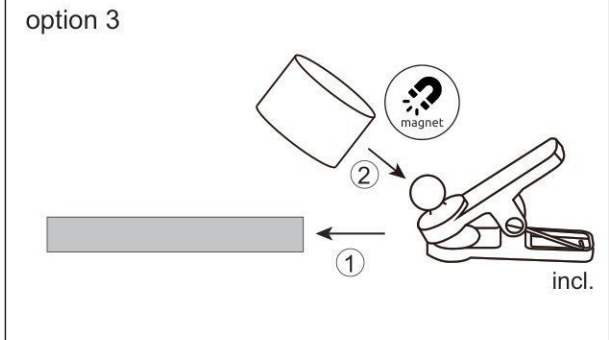

1 x MAX 4.5W LED DC5V

Anleitung zum Auswechseln der LEDs/Instruction how to change the LEDs

Lichtquelle/Light source:

**DEU:**

**Lichtquelle:** Dieses Produkt enthält eine Lichtquelle der Energieeffizienzklasse <G>.