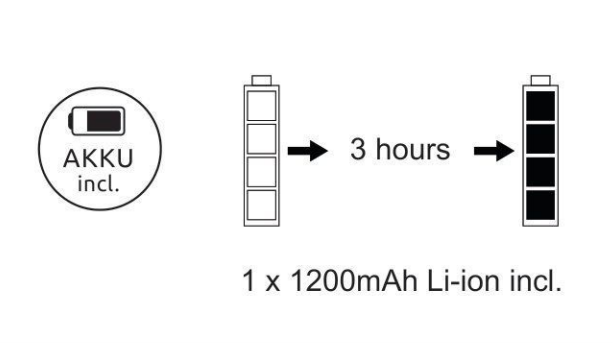

1 x MAX 4.5W LED DC5V

Anleitung zum Auswechseln der LEDs/Instruction how to change the LEDs

Lichtquelle/Light source:

**DEU:**

**Lichtquelle:** Dieses Produkt enthält eine Lichtquelle der Energieeffizienzklasse <G>.