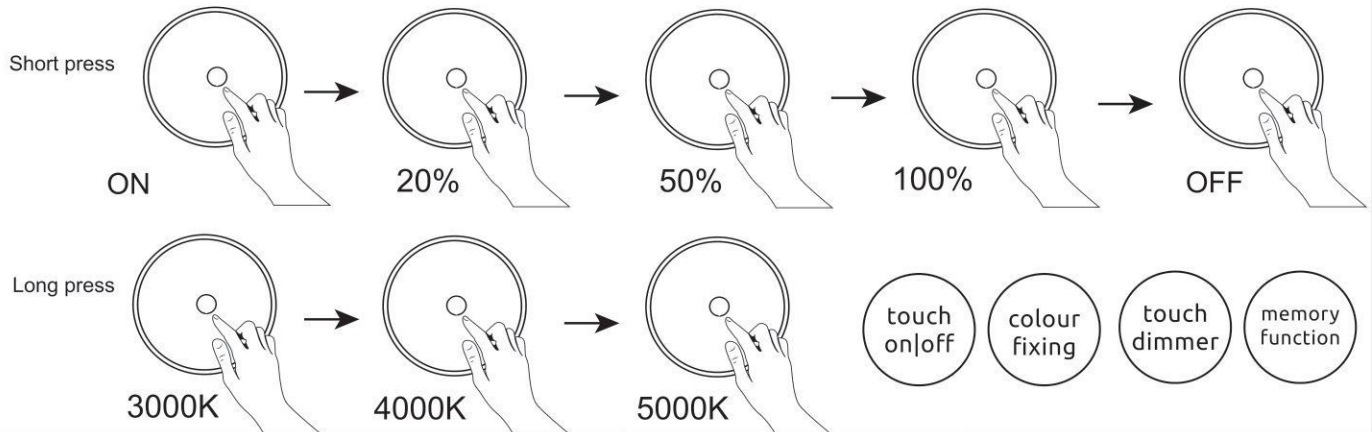

1 x MAX 4.5W LED DC5V

Anleitung zum Auswechseln der LEDs/Instruction how to change the LEDs

Lichtquelle/Light source:

**DEU:**

**Lichtquelle:** Dieses Produkt enthält eine Lichtquelle der Energieeffizienzklasse <G>.

Die LED - Lichtquelle kann nur durch einen Fachmann ausgetauscht werden.

**GBR:**

**Light source:** This product contains a light source of energy efficiency class <G>.

The LED - light source can only be replaced by a professional.