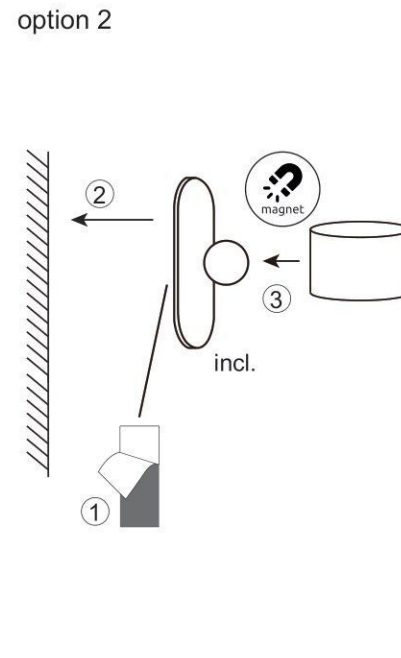

1 x MAX 4.5W LED DC5V

Anleitung zum Auswechseln der LEDs/Instruction how to change the LEDs

Lichtquelle/Light source:

**DEU:**

**Lichtquelle:** Dieses Produkt enthält eine Lichtquelle der Energieeffizienzklasse <G>.