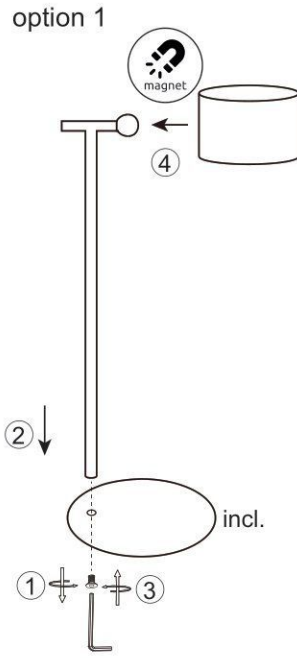

1 x MAX 4.5W LED DC5V

Anleitung zum Auswechseln der LEDs/Instruction how to change the LEDs

Lichtquelle/Light source:

**DEU:**

**Lichtquelle:** Dieses Produkt enthält eine Lichtquelle der Energieeffizienzklasse <G>.